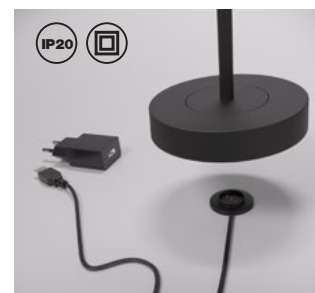

Dotate di batteria Li-ion, capacità 3.000mA con protezione e limitatore di carica, caricatore a contatto completo di 1,5m di cavo USB e adattatore (incluso) 100-240V, DC5V/1A.

Tempo di ricarica completa 4,5 ore, durata di funzionamento al massimo carico (luce massima) 7,5 ore.

Corpo in pressofusione di alluminio verniciato bianco opaco, corten, verde salvia opaco, blu opaco, rosso opaco o nero opaco, diffusore in policarbonato trasparente.

Наружные настольные лампы, оснащённые светодиодами SMD, переключателем ON/OFF и светорегулятором, с плавно регулируемой яркостью 100% - 5%, с памятью яркости и цветовой температуры, возможностью изменить цветовую температуру от 2700K до 3000K.

С литий-ионным аккумулятором, ёмкость 3.000mA, с самозащитой от перегрузки, одноконтakтное зарядное устройство с 1,5-метровым USB кабелем и адаптером (входящим в комплект), вход 100-240В, выход DC5В/1А.

Полная зарядка занимает не более 4,5 часов, рабочее время (после полной зарядки) 7,5 часов. Алюминиевый корпус, литый под давлением, с покраской в матовый белый, тёмно-серый, кортеновый, матовый серо-зелёный, матовый синий, матовый рубиновый или матовый чёрный, прозрачный поликарбонатный рассеиватель.

USB CHARGER WITH CABLE (L. 1,5m) AND POWER SUPPLY ADAPTOR INCLUDED